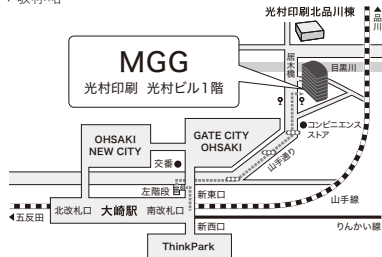

ギャラリートーク 9月28日(土) 14:00～16:00

対談「連なる日々に道となる風景」

津上みゆき × 稲葉友汰(長崎県美術館・学芸員) \*敬称略

光村グラフィック・ギャラリー (MGG)

東京都品川区大崎 1-15-9 光村ビル1F

<https://www.mitsumura.co.jp/csr/mgg/>

〈アクセス〉

○JR・りんかい線「大崎駅」南改札新東口より徒歩6分

○東急バス(渋谷駅⇄大井町駅)「居木橋」前

**MGG** MITSUMURA  
GRAPHIC  
GALLERY

《Sketchbook No.184J / 6:50pm, 6:55pm, 7pm, 7:05pm, 14 Jun 2024》

2024年 / 14×72cm / 鉛筆・水彩・色鉛筆・紙

©Miyuki Tsugami courtesy of ANOMALY